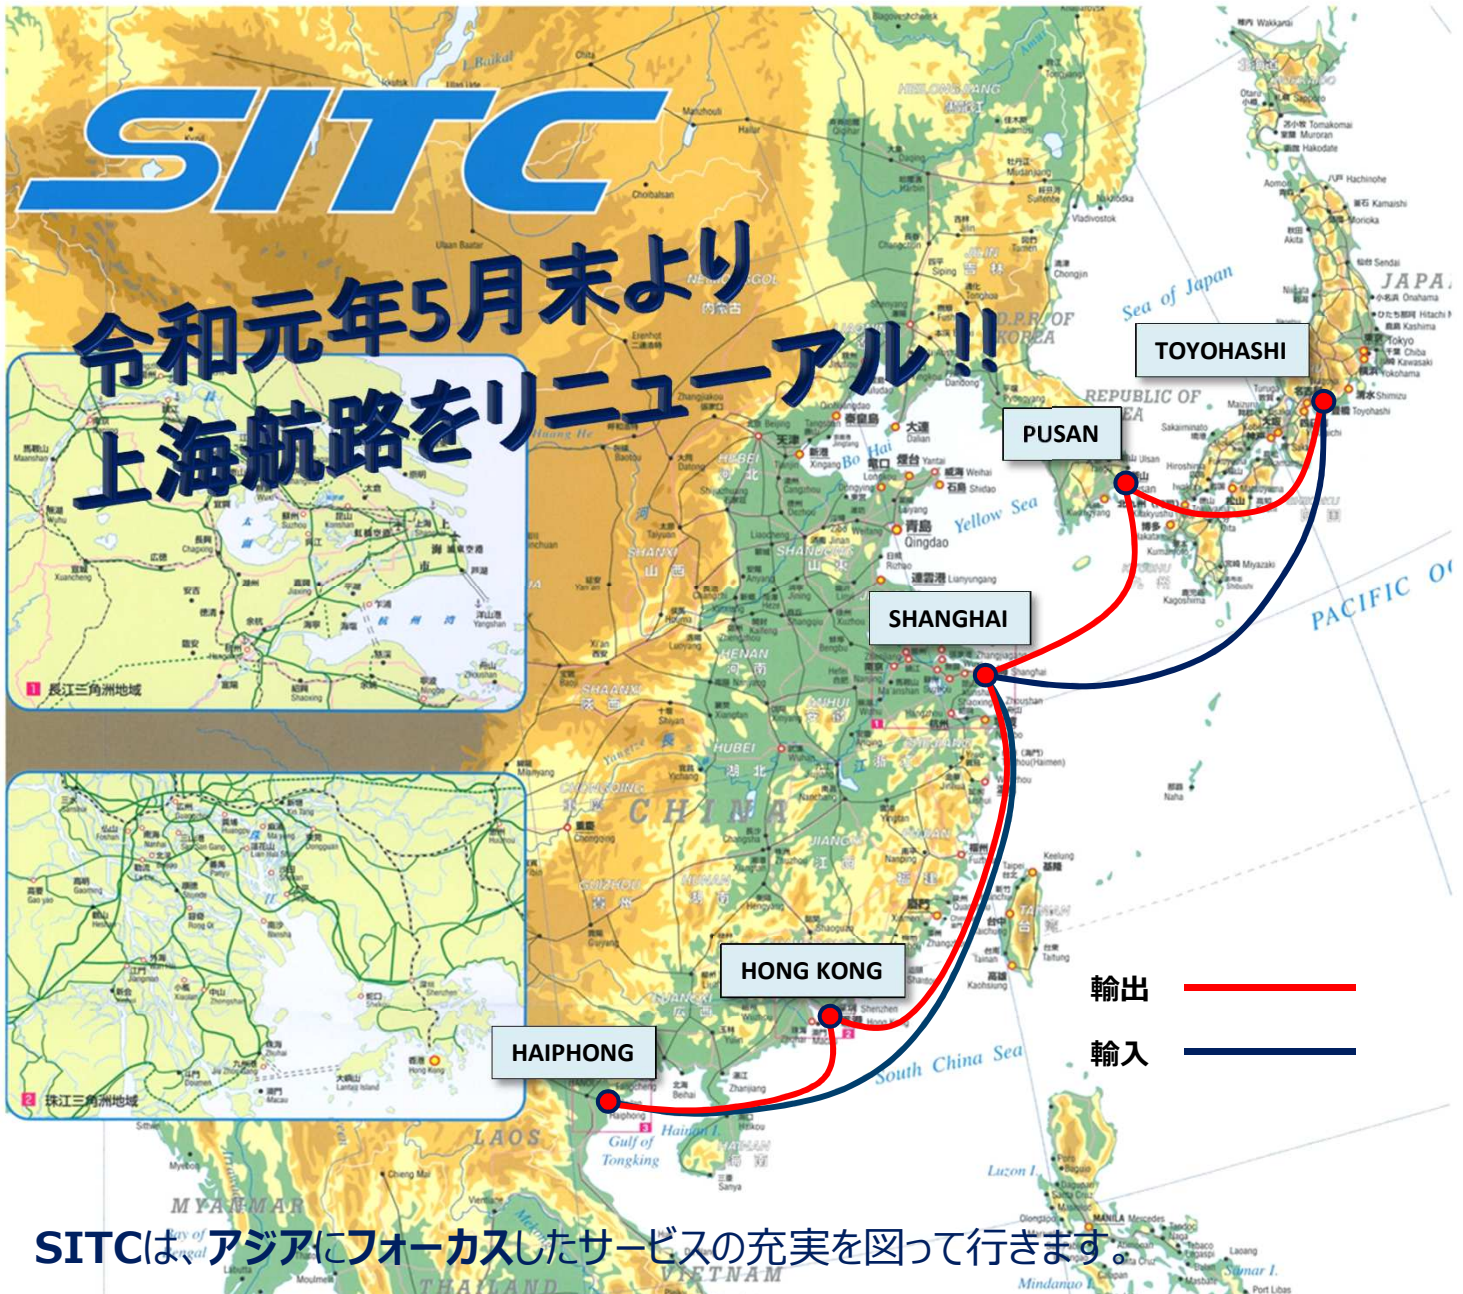

SITC

令和元年5月末より 上海航路をリニューアル!!

SITCは、アジアにフォーカスしたサービスの充実を図って行きます。

- * 上海中継にて、長江流域向けの貨物をお引き受けしています。
- * 香港中継にて、珠江デルタ向けの貨物をお引受けしています。
- * 中国国内他港および東南アジア各港には上海中継でお引き受けしています。

詳しくはお問い合わせください。

CJV2 SERVICE

| | | | | | | | | | | | |
|-----|-------|-----|-----|-----|-----|-----|----|----|-----|-----|-------|
| 寄港地 | ハイフォン | 上海 | 大阪 | 神戸 | 名古屋 | 四日市 | 豊橋 | 釜山 | 上海 | 香港 | ハイフォン |
| 曜日 | 金 | 火/木 | 土/日 | 日 | 月 | 月/火 | 火 | 水 | 金/土 | 月/火 | 木 |
| 日数 | N-11 | N-5 | N-2 | N-2 | N-1 | N-1 | N | 1 | 3 | 6 | 8 |