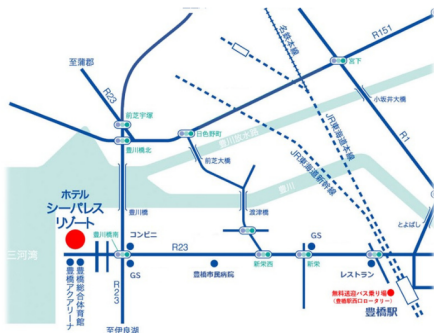

2024年

10月25日(金)

14:00-16:00 (受付開始 13:30~)

会場：ホテルシーパレスリゾート マリンブーケ
(愛知県豊橋市神野新田町ミノ割1-3)

アクセス

①お車の場合(無料駐車場200台有)
東名高速道路豊川ICから約25分、
音羽蒲郡ICから約30分

②公共交通機関の場合
豊橋駅東口バス7番乗り場より、
83.84.85系統に乗車
「総合スポーツ公園」下車。(徒歩3分)

講師